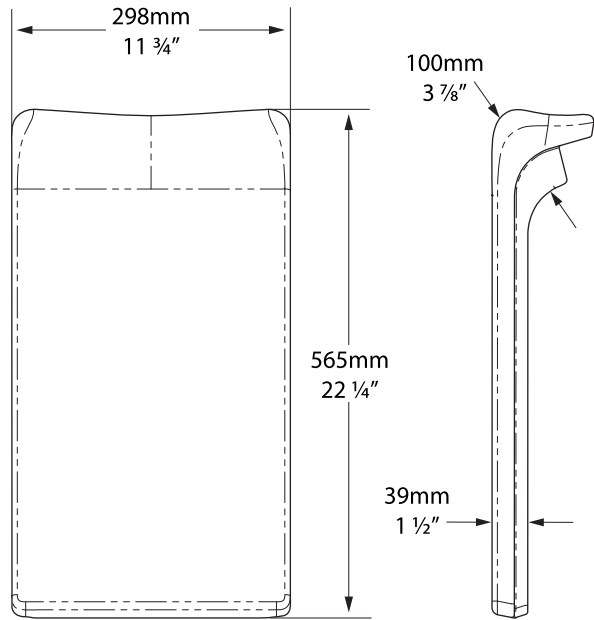

No abrasives cleaners, use neutral soap and water only

Do not exceed 50°C/122°F

Do not leave submerged over night

Back Rest

Fitting instructions
Notice d'installation
Instrucciones de montaje
Montageanleitung
Istruzioni di montaggio
Montagehandleiding
Instrukcja montażu
Указания по креплению

Shown with ios Bathtub (IOS-N-SW)

Shown with Edge Bathtub (EDG -N-SW)