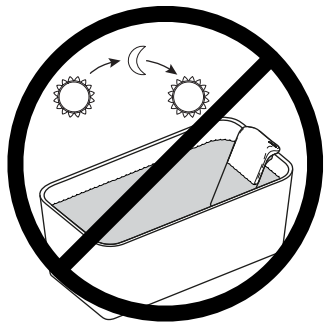

No abrasives cleaners, use neutral soap and water only

Do not exceed 50°C/122°F

Do not leave submerged over night

Back Rest

Fitting instructions
Notice d'installation
Instrucciones de montaje
Montageanleitung
Istruzioni di montaggio
Montagehandleiding
Instrukcja montażu
Указания по креплению

Shown with ios Bathtub (IOS-N-SW)

Shown with Edge Bathtub (EDG -N-SW)